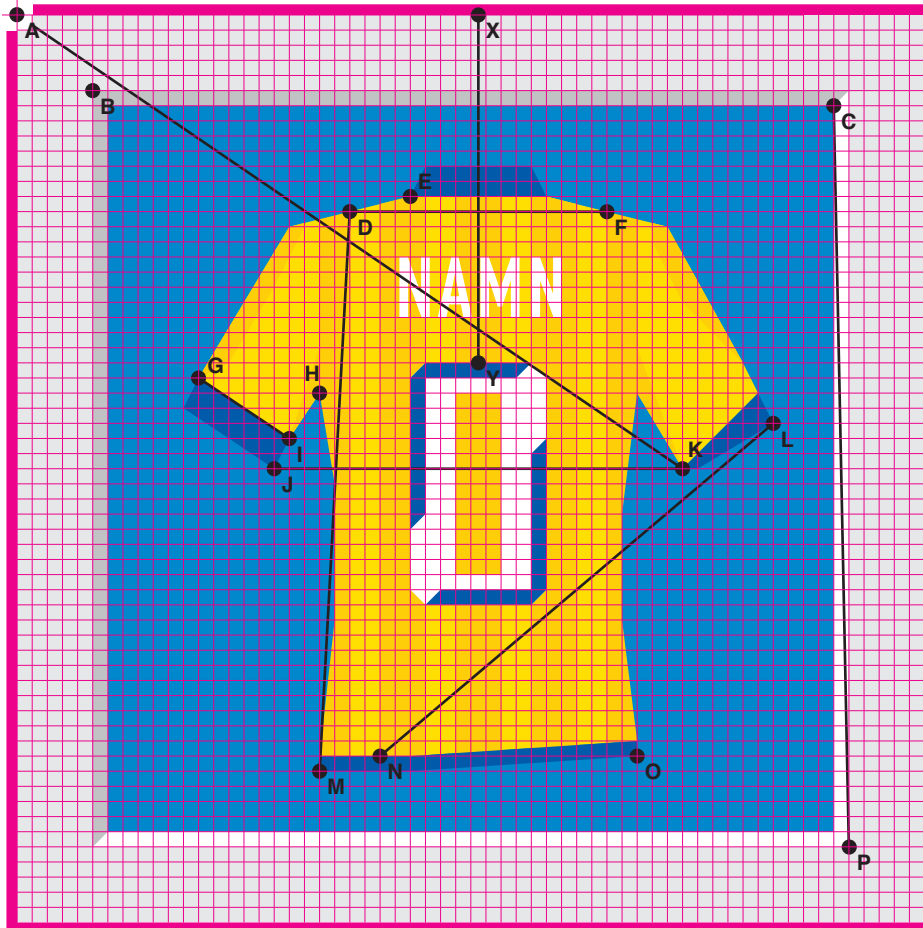

Skala: 1:10  
Mått: mm  
Pappersformat: A4

Storlek på en ruta 2 x 2 mm  
I verkligheten 20 x 20 mm

Mätpunkter (mm)

$$X - Y = 460$$

$$J - K = 540$$

$$A - K = 1065$$

$$D - M = 741$$

$$D - F = 34$$

$$C - P = 980$$

$$N - L = 681$$

$$G - I = 144$$